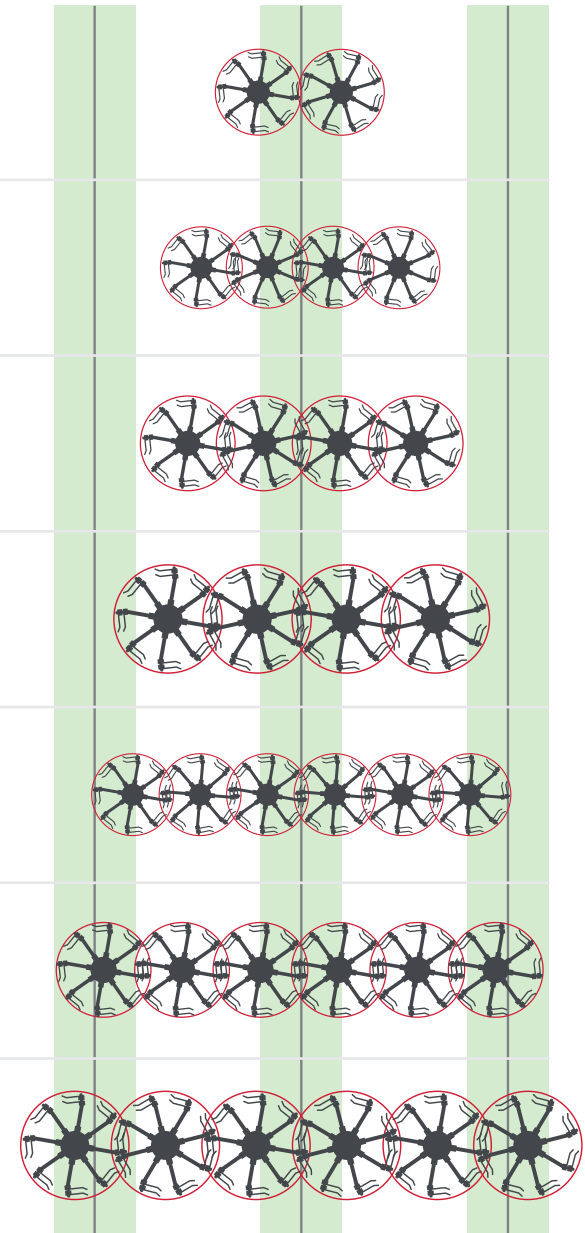

## Super Pro

100cm

120cm

**GR 300**

**GRH 401**

**GRH 501**

**GRHS 601/600**

**GRHS 641**

**GRHS 721**

**GRHS 840**

155cm

190cm

245 cm

280 cm

320 cm

120cm

120cm

120cm

230cm

265cm

305cm

	Classic			Profi			Super Pro		
	300/6L	401/5D	501/6D	601/7D	641/5D	721/6D	600/7D	840/7D	840/7T
 (cm)	250	400	500	570	640	720	570	840	840
 (cm)	185/220	250	255	300	255	300		300	
 (cm)		227	253	274	318	354	278	398	301
 > P (kg)	170	420	490	675	835	950	770	1180	1700
 > P (kg)	180	510		705	990		770	1180	1700
	2	4		4	6		4	6	
 (cm)	155	135	155	175	135	155		170	
	6	5	6	7	5	6		7	
		✓	✓	✓	✓	✓	✓	✓	✓
 (Option Hydraulic)				(✓)	(✓)	(✓)	(✓)	(✓)	(✓)
		15.600.6			16.650.8			18/8.50	
				✓	✓	✓	✓	✓	✓
	✓	✓	✓	✓	✓	✓	✓	✓	✓
									✓
		(✓)	(✓)	(✓)	(✓)	(✓)	(✓)	(✓)	✓
				(✓)	(✓)	(✓)	(✓)	(✓)	(✓)
		(✓)	(✓)	✓	✓	✓	✓	✓	
				(✓)	(✓)	(✓)	(✓)	(✓)	