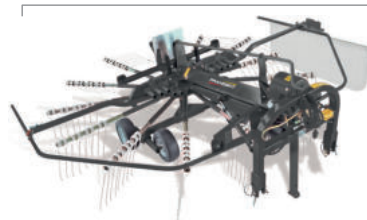

Profi

✓ 24 months warranty
24 mesi di Garanzia

410 - 450 cm